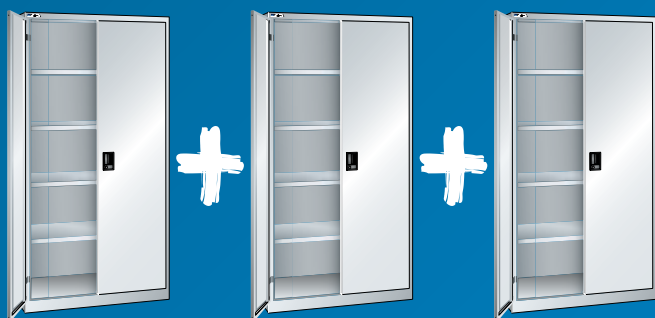

60.419.010 / .020

4 ripiani spostabili, portata 60 kg. 2 ante battenti con KEY Lock. Supporto anta a perno.

➔ 1000 mm   ➗ 500 mm   ⬆ 1950 mm

€ 1552.50

Offerta per tre articoli promozione

€ 954.00