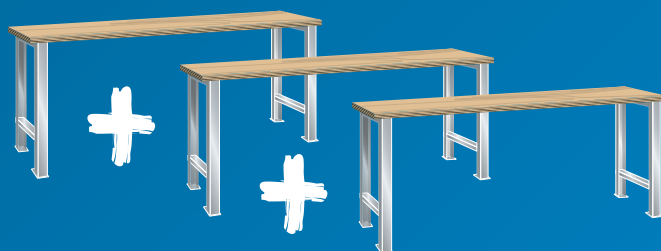

**14.412.010 / .020**

8 cassetti (2×75/3×100/3×150 mm), portata 75 kg. KEY Lock.

➔ 717 mm   ➗ 725 mm   ⬆ 1000 mm

€ 3374.10

Offerta per tre articoli promozione

**€ 2040.00**

**78.900.010 / .020**

Piano in Multiplex. Portata del banco 600 kg.