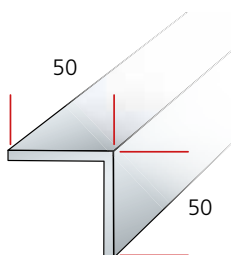

Angolare per sottopiano

43.273.000

Per il fissaggio all'armadio a cassetti profondità 725 mm. Per profondità sottopiano 610 mm. Materiale di fissaggio incluso. Lamiera d'acciaio. Grigio luce (RAL 7035).

- ↗ 540 mm

€ 10.20
€ 6.00