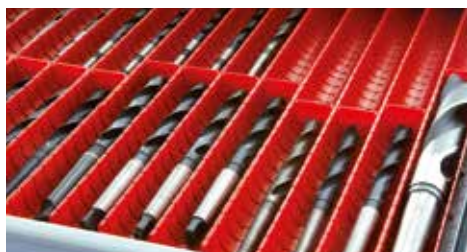

→ 918 mm  
↗ 612 mm  
↑ 46 mm

€ 104.20

**€ 67.73**

**80.406.000**

12 vaschette 150×75 mm. 18 vaschette 150×150 mm.  
Per altezza frontale 100 mm.

→ 918 mm  
↗ 612 mm  
↑ 71 mm

€ 71.60

**€ 46.54**