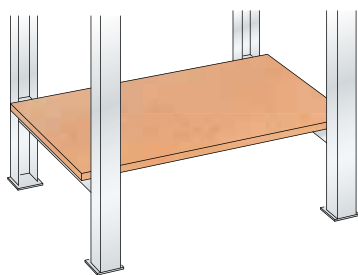

Sottopiani tra i sostegni per banco da lavoro

43.247.000

Piano in multiplex, portata max. 20 kg. Preforato, materiale di fissaggio incluso. Per profondità sostegni per banchi da lavoro 725 mm.

- ➔ 1500 mm
- ↗ 610 mm
- ⬆ 20 mm

€ 96.80
€ 64.00

43.248.000

Piano in multiplex, portata max. 20 kg. Preforato, materiale di fissaggio incluso. Per profondità sostegni per banchi da lavoro 725 mm.

- ➔ 2000 mm
- ↗ 610 mm
- ⬆ 20 mm

€ 114.30
€ 75.00