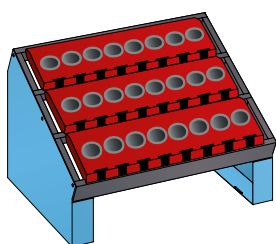

Supporto da tavolo NC

HSK 63

18.353.010 / .020
Con telai da alloggiamento.
18 supporto portautensili
HSK 63 A+C+E/80 B+D+F.

- ➔ 588 mm
- ➗ 413 mm
- ⬆ 345 mm

€ 217.60

€ 141.00