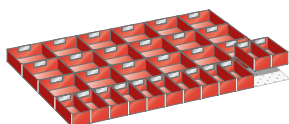

16 vaschette 150×75 mm.  
8 vaschette 150×150 mm.  
Per altezza frontale 100 mm.

→ 612 mm  
↗ 612 mm  
↑ 71 mm

€ 80.40

**€ 52.26**

Vaschette

54×36 E

**80.405.000**

12 vaschette 150×75 mm. 18 vaschette 150×150 mm.  
Per altezza frontale 75 mm.