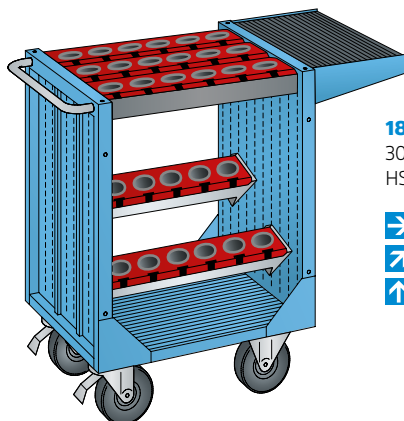

Carrelli per trasporto NC

HSK 63