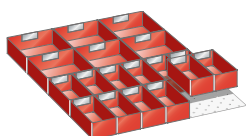

100.293.000

12 vaschette 150×75 mm. 12 vaschette 150×150 mm.
Per altezza frontale 75 mm.

→ 612 mm
↗ 459 mm
↑ 46 mm

€ 38.60

€ 25.09

100.294.000

12 vaschette 150×75 mm. 12 vaschette 150×150 mm.
Per altezza frontale 100 mm.

→ 612 mm
↗ 459 mm
↑ 71 mm

€ 60.90

€ 39.59

Vaschette

36×36 E