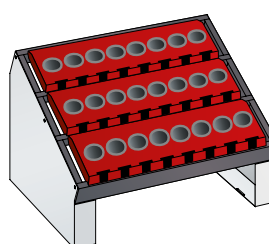

Supporto da tavolo NC

ISO SK 50

15.432.010 / .020
Con telai da alloggiamento.
15 supporto portautensili
ISO-SK 50.

- ➔ 588 mm
- 413 mm
- ⬆ 345 mm

€ 191.80

€ 124.00