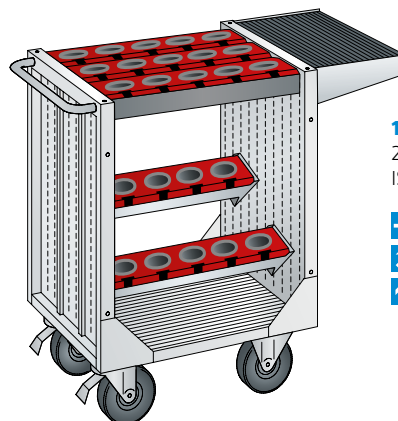

Carrelli per trasporto NC

ISO SK 50

18.365.010 / .020
25 supporto portautensili
ISO-SK 50.

- ➔ 1077 mm
- 514 mm
- ⬆ 932 mm

€ 871.90

€ 559.00