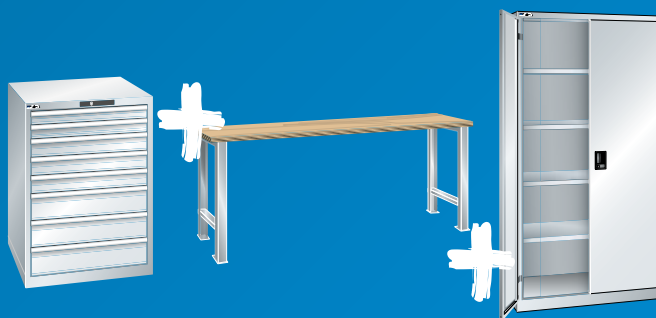

14.412.010 / .020 + 60.419.010 / .020 + 78.900.010 / .020

4 ripiani spostabili, portata 60 kg. 2 ante battenti con KEY Lock. Supporto anta a perno.

➔ 1000 mm   ➗ 500 mm   ⬆ 1950 mm

€ 1983.10

Offerta per tre articoli promozione

€ 1209.00