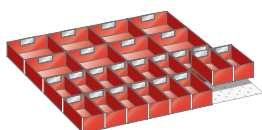

100.389.000

16 vaschette 150×75 mm.
8 vaschette 150×150 mm
Per altezza frontale 50 mm.

→ 612 mm
↗ 612 mm
↑ 26 mm

€ 26.07

€ 40.10

100.390.000

16 vaschette 150×75 mm.
8 vaschette 150×150 mm
Per altezza frontale 75 mm.

→ 612 mm
↗ 612 mm
↑ 46 mm

€ 52.00

€ 33.80

100.391.000

16 vaschette 150×75 mm.
8 vaschette 150×150 mm.
Per altezza frontale 100 mm.

→ 612 mm
↗ 612 mm
↑ 71 mm

€ 80.40

€ 52.26

Vaschette

54×36 E