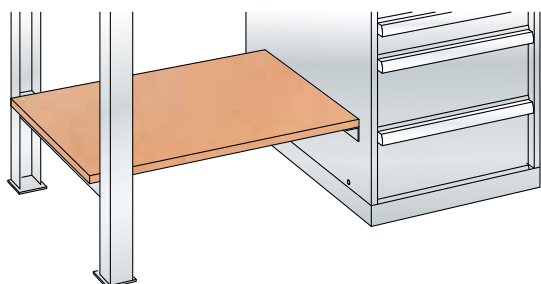

Sottopiani tra sostegno per banco da lavoro e armadio

43.266.000

Piano in multiplex, portata max. 20 kg. Preforato, materiale di fissaggio incluso. Tra sostegno con profondità 725mm e cassetteria 27 x 36E.

- ➔ 1500 mm
- ↗ 610 mm
- ⬆ 20 mm

€ 90.40
€ 59.00

43.267.000

Piano in multiplex, portata max. 20 kg. Preforato, materiale di fissaggio incluso. Tra sostegno con profondità 725mm e cassetteria 27 x 36E.

- ➔ 2000 mm
- ↗ 610 mm
- ⬆ 20 mm

€ 109.90
€ 72.00