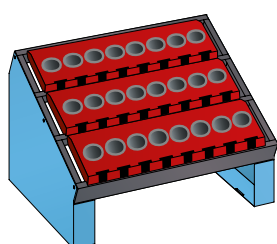

Supporto da tavolo NC

ISO SK 40

15.431.010 / .020
Con telai da alloggiamento.
24 supporto portautensili
ISO-SK 40.

- ➔ 588 mm
- 413 mm
- ⬆ 345 mm

€ 224.80

€ 146.00